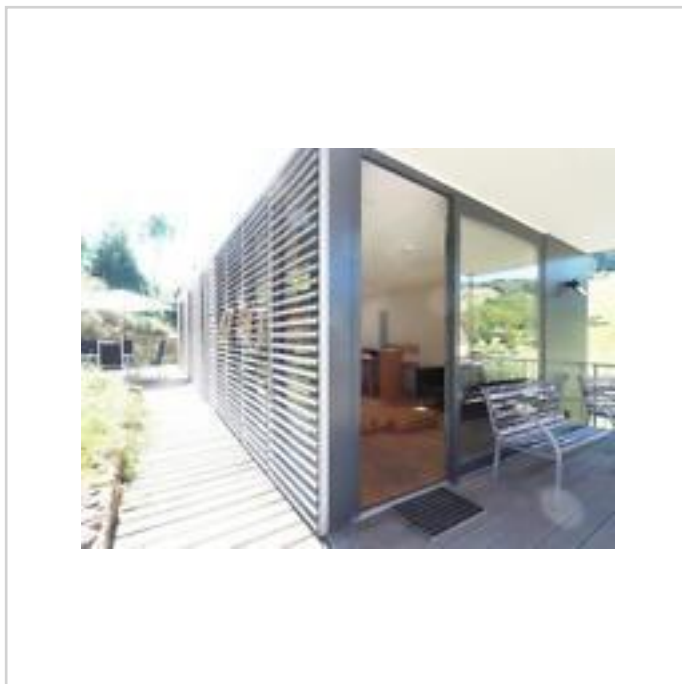

Mobilhaus Ansicht

Mobilheim

Kleines Mobilhome Haus günstig zu erwerben. Mit virtueller Tour!!

Dörfle 27
77781 Biberach

Zimmer: 3,00
Wohnfläche ca.: 45,00 m²
Kaufpreis: 99.900,00 EUR

Mobilheim Terrasse

Mobilheim Terasse

Mobilheim Terrasse

Mobilheim Wohnzimmer

Kleines Mobilhome Haus günstig zu erwerben. Mit virtueller Tour!!

Dörfle 27
77781 Biberach

Zimmer: 3,00
Wohnfläche ca.: 45,00 m²
Kaufpreis: 99.900,00 EUR

Mobilheim Fensterfront