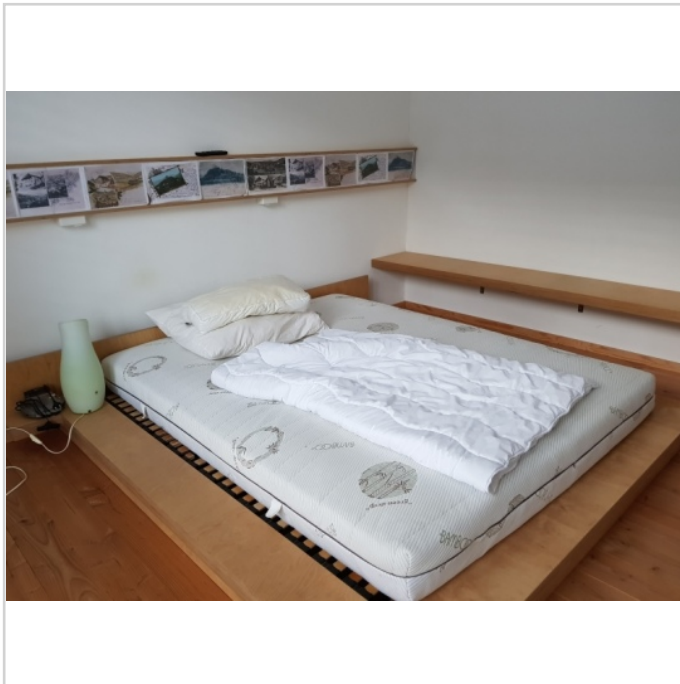

Mobilheim Terrasse

Mobilheim Wohnzimmer

Kleines Mobilhome Haus günstig zu erwerben. Mit virtueller Tour!!

Dörfle 27
77781 Biberach

Zimmer: 3,00
Wohnfläche ca.: 45,00 m²
Kaufpreis: 99.900,00 EUR

Mobilheim Fensterfront

Mobilheim Küche

Mobilheim Bad

Mobilhaus Schlafzimmer

Kleines Mobilhome Haus günstig zu erwerben. Mit virtueller Tour!!

Dörfle 27
77781 Biberach

Zimmer: 3,00
Wohnfläche ca.: 45,00 m²
Kaufpreis: 99.900,00 EUR