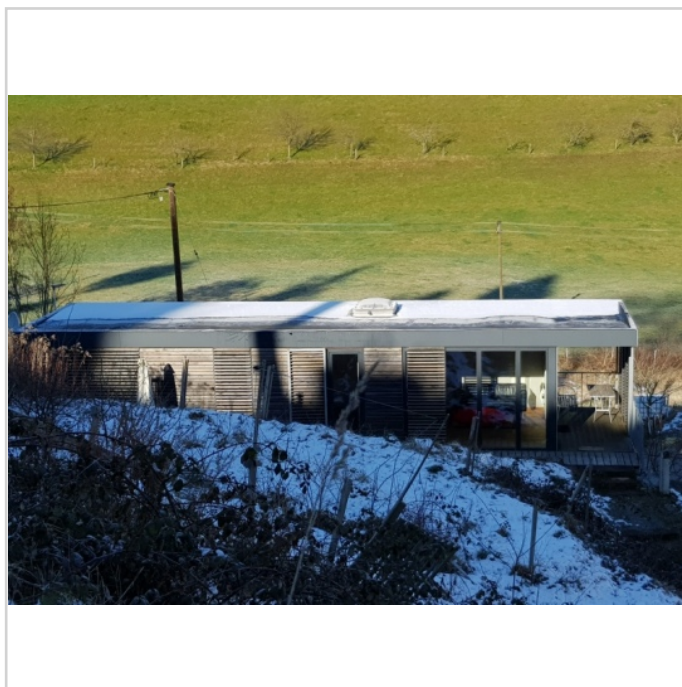

Kleines Mobilhome Haus günstig zu erwerben. Mit virtueller Tour!!

Dörfle 27
77781 Biberach

Zimmer: 3,00
Wohnfläche ca.: 45,00 m²
Kaufpreis: 99.900,00 EUR

Scout-ID: 106034765

Ihr Ansprechpartner:

Hermann Kuhn Immobilien
Herr Hermann Kuhn

Provision für Käufer: 4,76 % inkl. MwSt.
Käuferprovision
Maklerprovision

Kleines Mobilhome Haus günstig zu erwerben. Mit virtueller Tour!!

Dörfle 27
77781 Biberach

Zimmer: 3,00
Wohnfläche ca.: 45,00 m²
Kaufpreis: 99.900,00 EUR

Mobilhaus Ansicht

Mobilheim

Kleines Mobilhome Haus günstig zu erwerben. Mit virtueller Tour!!

Dörfle 27
77781 Biberach

Zimmer: 3,00
Wohnfläche ca.: 45,00 m²
Kaufpreis: 99.900,00 EUR

Mobilheim Terrasse

Mobilheim Terasse

Mobilheim Terrasse

Mobilheim Wohnzimmer

Kleines Mobilhome Haus günstig zu erwerben. Mit virtueller Tour!!

Dörfle 27
77781 Biberach

Zimmer: 3,00
Wohnfläche ca.: 45,00 m²
Kaufpreis: 99.900,00 EUR

Mobilheim Fensterfront