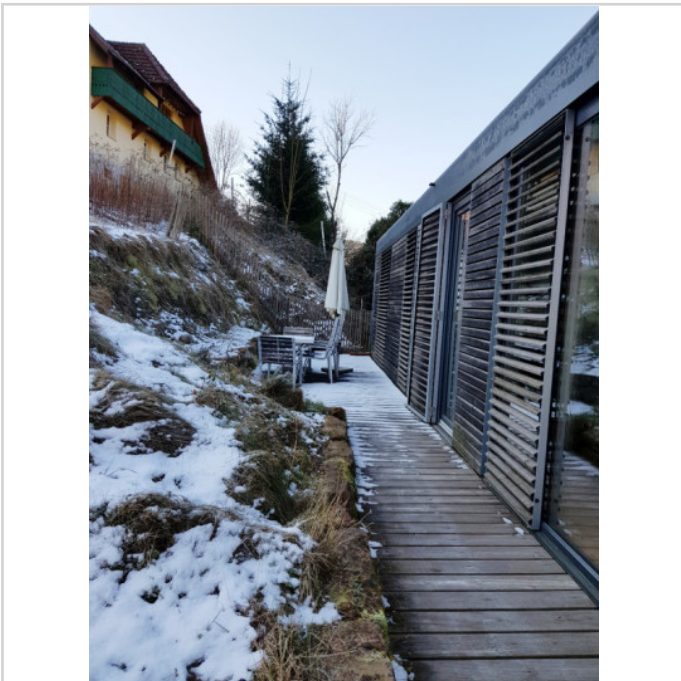

Mobilhaus Ansicht

Mobilheim

Kleines Mobilhome Haus günstig zu erwerben. Mit virtueller Tour!!

Dörfle 27
77781 Biberach

Zimmer: 3,00
Wohnfläche ca.: 45,00 m²
Kaufpreis: 99.900,00 EUR

Mobilheim Terrasse

Mobilheim Terasse

Mobilheim Terrasse

Mobilheim Wohnzimmer

Kleines Mobilhome Haus günstig zu erwerben. Mit virtueller Tour!!

Dörfle 27
77781 Biberach

Zimmer: 3,00
Wohnfläche ca.: 45,00 m²
Kaufpreis: 99.900,00 EUR

Mobilheim Fensterfront

Mobilheim Küche

Mobilheim Bad

Mobilhaus Schlafzimmer

Kleines Mobilhome Haus günstig zu erwerben. Mit virtueller Tour!!

Dörfle 27
77781 Biberach

Zimmer: 3,00
Wohnfläche ca.: 45,00 m²
Kaufpreis: 99.900,00 EUR